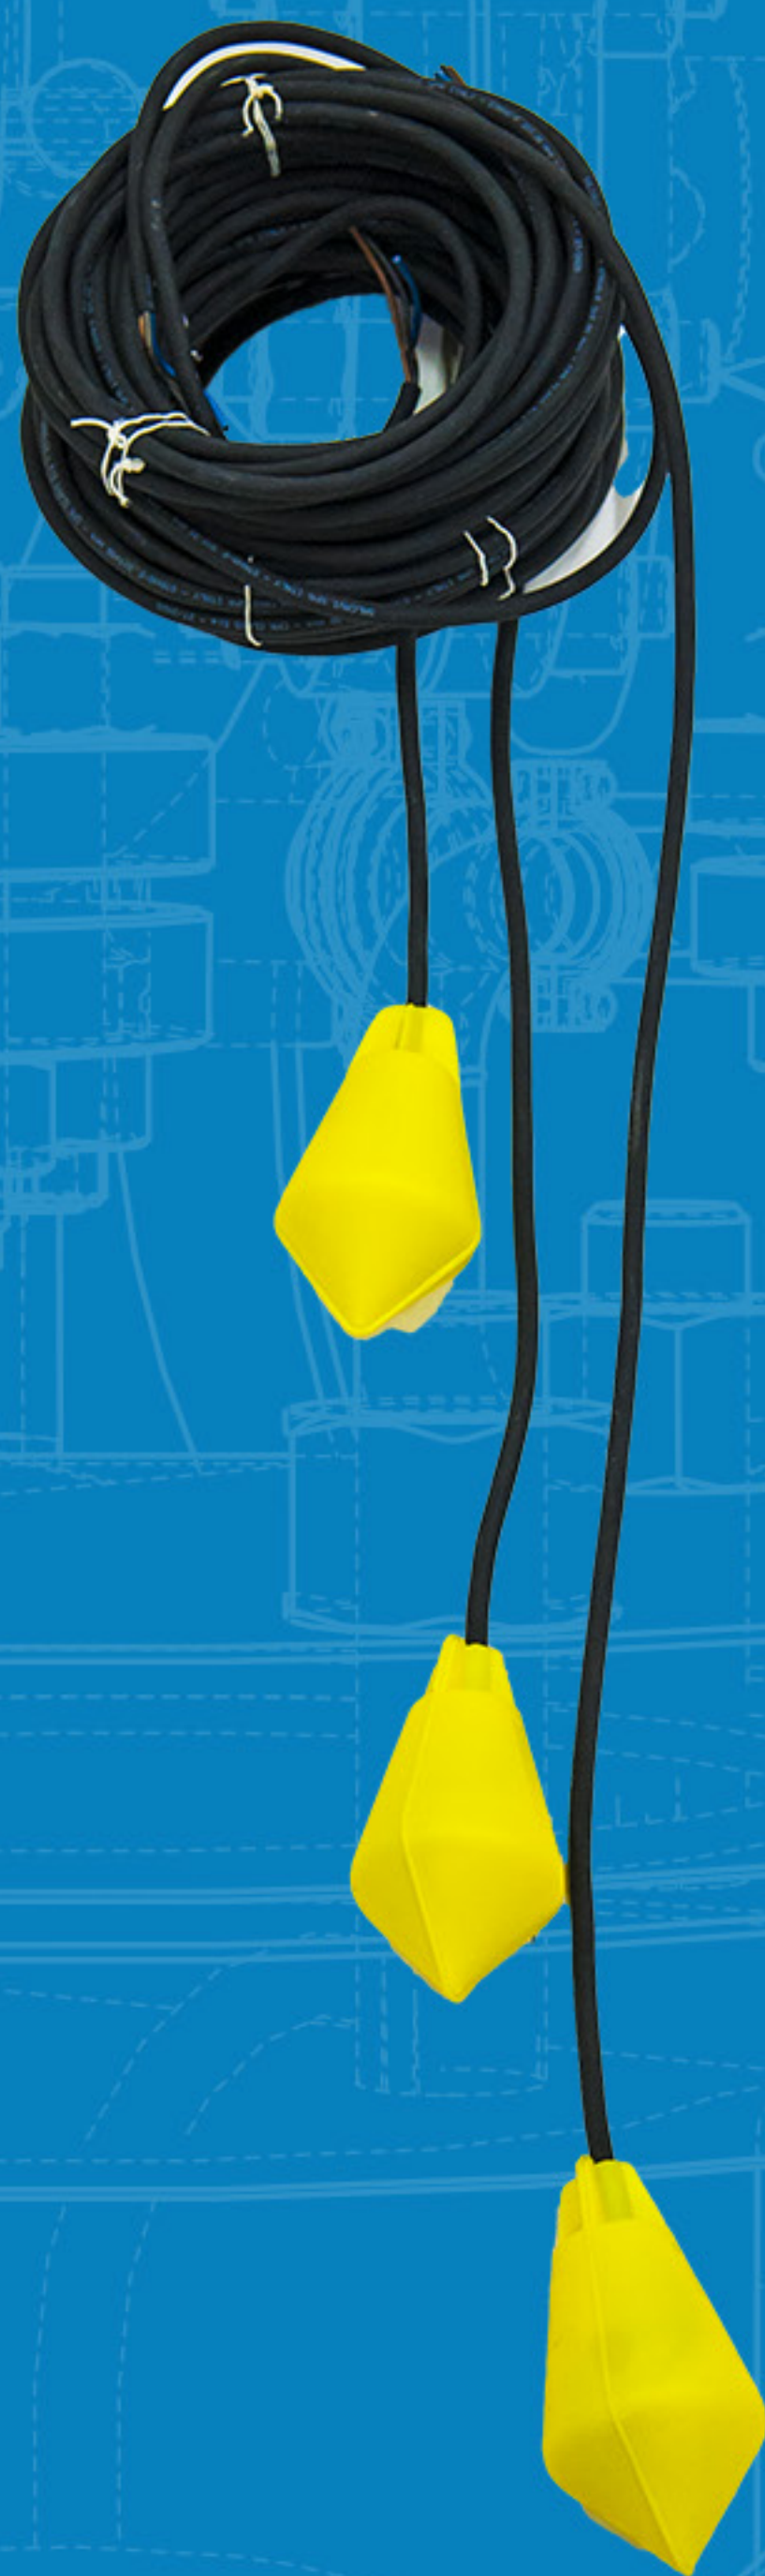

Contech

CHAVE DE NÍVEL TIPO BÓIA PÊRA SÉRIE CNP

Av. Dr. Lino de Moraes Leme, 1.094 – Vila Paulista – São Paulo/SP – 04360-000.
+55 11 5035-0920 | atendimento@contechind.com.br | www.contechind.com.br

CHAVE DE NÍVEL TIPO BÓIA PÊRA SÉRIE CNP

1 - Características

- Omnidirecional.
- Totalmente selada.
- Contato SPDT.
- Contatos em prata ou óxido de cadmiun.

2 - Aplicações

A Chave de nível tipo bóia pendular é utilizada para medição de nível nos mais diversos tipos de líquidos. Sua principal aplicação se faz em caixas d'água de grande porte ou poços, no controle de nível, acionando e desligando comandos de bombas.

3 - Princípio de Funcionamento

Suspensa por seu próprio cabo, a bóia é inserida no tanque (caixa d'água ou poço), até a altura do nível que se pretende controlar. Ao flutuar, a bóia inclina, deslocando uma esfera de aço em seu interior, acionando uma chave com contatos SPDT.

4- Especificações Técnicas

- Modo operação: Omnidirecional
- Pressão Máxima: 5 bar
- Grau de Proteção: IP 68
- Cabo Padrão: Neoprene ou hypalon 3 x 1 mm
- Máxima temperatura: 85° com cabo em neoprene/95° com cabo em hypalon - sob consulta
- Cápsula: Bi-cônica - polipropileno
- Capacidade dos contatos: 20 A (resistivo) 8 A (indutivo) micro switchg Spot
- Tensão máxima: 250 Vca - 50 / 60 Hz
- Tipo do contato: Microswitch - Prata ou oxido de cadmium
- Peso da bóia sem o cabo: 100g
- Peso do cabo: Neoprene: 150g/m - hypalon: 107 g/m