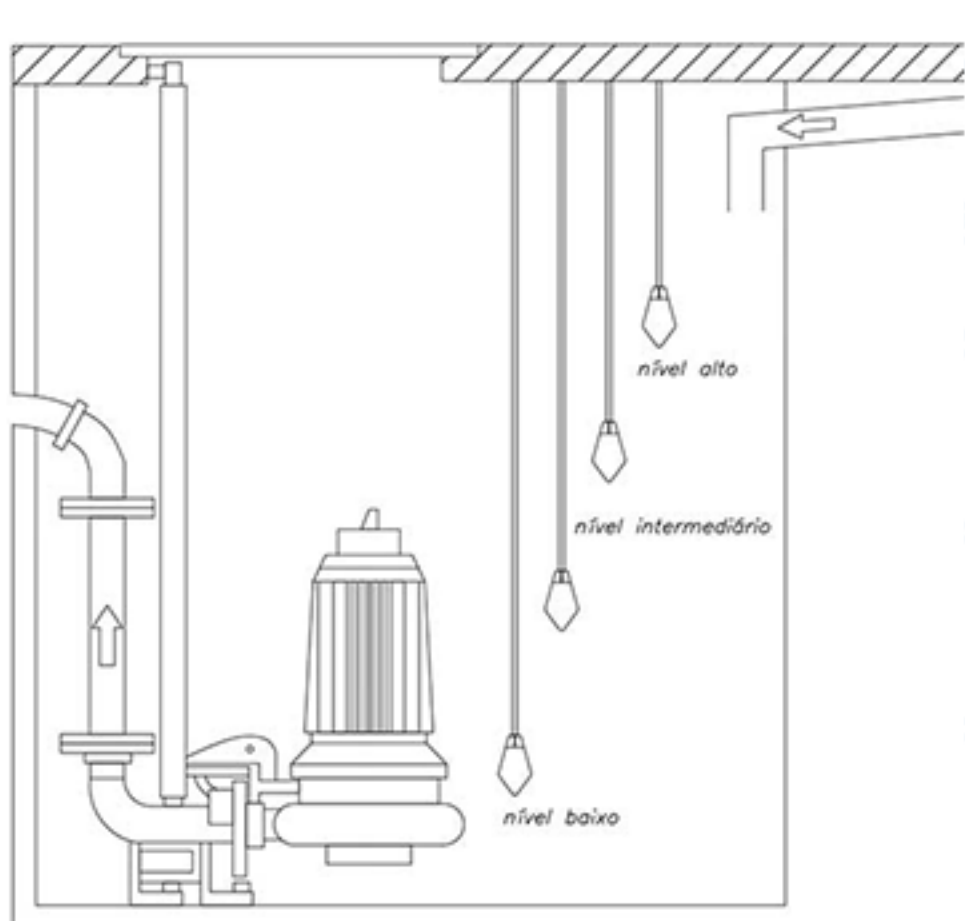

1 - Características

- Omnidirecional.
- Totalmente selada.
- Contato SPDT.
- Contatos em prata ou óxido de cadmiun.

2 - Aplicações

A Chave de nível tipo bóia pendular é utilizada para medição de nível nos mais diversos tipos de líquidos. Sua principal aplicação se faz em caixas d'água de grande porte ou poços, no controle de nível, acionando e desligando comandos de bombas.

3 - Princípio de Funcionamento

Suspensa por seu próprio cabo, a bóia é inserida no tanque (caixa d'água ou poço), até a altura do nível que se pretende controlar. Ao flutuar, a bóia inclina, deslocando uma esfera de aço em seu interior, acionando uma chave com contatos SPDT.

4- Especificações Técnicas

- Modo operação: Omnidirecional
- Pressão Máxima: 5 bar
- Grau de Proteção: IP 68
- Cabo Padrão: Neoprene ou hypalon 3 x 1 mm
- Máxima temperatura: 85° com cabo em neoprene/95° com cabo em hypalon - sob consulta
- Cápsula: Bi-cônica - polipropileno
- Capacidade dos contatos: 20 A (resistivo) 8 A (indutivo) micro switchg Spot
- Tensão máxima: 250 Vca - 50 / 60 Hz
- Tipo do contato: Microswitch - Prata ou oxido de cadmium
- Peso da bóia sem o cabo: 100g
- Peso do cabo: Neoprene: 150g/m - hypalon: 107 g/m