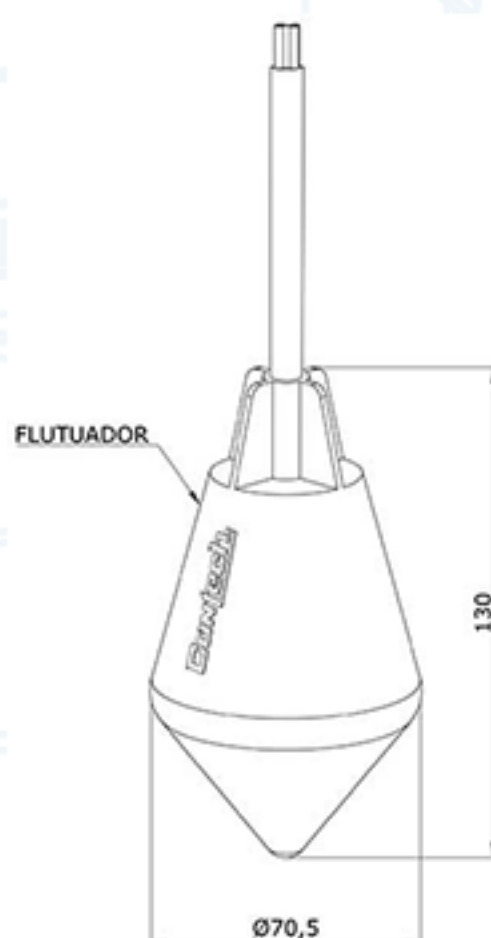

1 - Características

- Omnidirecional.
- Totalmente selada.
- Contato SPDT.
- Contatos em prata ou óxido de cadmiun.

2 - Aplicações

A Chave de nível tipo bóia pendular é utilizada para medição de nível nos mais diversos tipos de líquidos. Sua principal aplicação se faz em caixas d'água de grande porte ou poços, no controle de nível, acionando e desligando comandos de bombas.

3 - Princípio de Funcionamento

Suspensa por seu próprio cabo, a bóia é inserida no tanque (caixa d'água ou poço), até a altura do nível que se pretende controlar. Ao flutuar, a bóia inclina, deslocando uma esfera de aço em seu interior, acionando uma chave com contatos SPDT.

4- Especificações Técnicas

- Modo operação: Omnidirecional
- Pressão Máxima: 5 bar
- Grau de Proteção: IP 68
- Cabo Padrão: Neoprene ou hypalon 3 x 1 mm
- Máxima temperatura: 85° com cabo em neoprene/95° com cabo em hypalon - sob consulta
- Cápsula: Bi-cônica - polipropileno
- Capacidade dos contatos: 20 A (resistivo) 8 A (indutivo) micro switchg Spot
- Tensão máxima: 250 Vca - 50 / 60 Hz
- Tipo do contato: Microswitch - Prata ou oxido de cadmium
- Peso da bóia sem o cabo: 100g
- Peso do cabo: Neoprene: 150g/m - hypalon: 107 g/m

CTH-CNP

Modelo Base	Série CNP	Temperatura	Material do Corpo	Comprimento	Tipo de Contato	Acionamento	Grau de Proteção	Capacidade de Contatos	Contra Peso
CHAVE DE NIVEL PENDULAR CNP									
85°C		2							
95°C		3							
POLIPROPILENO			PP						
01 METRO				1					
02 METROS				2					
03 METROS				3					
04 METROS				4					
05 METROS				5					
06 METROS				6					
10 METROS				10					
12 METROS				12					
13 METROS				13					
15 METRO				15					
20 METROS				20					
25 METROS				25					
30 METROS				30					
35 METROS				35					
40 METROS				40					
350 METROS				350					
MICRO SWITCH SPDT					MS SPDT				
ESFERA METALICA						EM			
GRAU DE PROTECAO DO INVOLUCRO							IP 68		
3A/220 VAC							3A/220 VAC		
SIM NÃO									S N