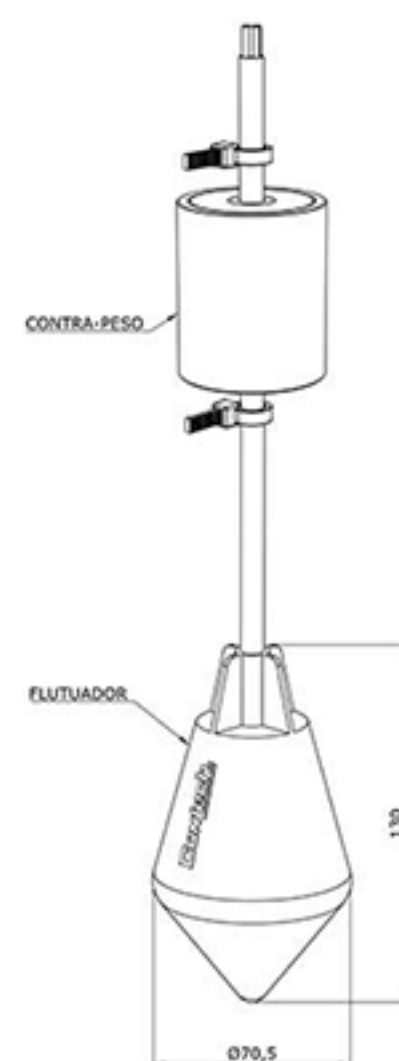

1 - Características

- Omnidirecional.
- Totalmente selada.
- Contato SPDT.
- Contatos em prata ou óxido de cadmiun.

2 - Aplicações

A Chave de nível tipo bóia pendular é utilizada para medição de nível nos mais diversos tipos de líquidos. Sua principal aplicação se faz em caixas d'água de grande porte ou poços, no controle de nível, acionando e desligando comandos de bombas.

3 - Princípio de Funcionamento

Suspensa por seu próprio cabo, a bóia é inserida no tanque (caixa d'água ou poço), até a altura do nível que se pretende controlar. Ao flutuar, a bóia inclina, deslocando uma esfera de aço em seu interior, acionando uma chave com contatos SPDT.

4- Especificações Técnicas

- Modo operação: Omnidirecional
- Pressão Máxima: 5 bar
- Grau de Proteção: IP 68
- Cabo Padrão: Neoprene ou hypalon 3 x 1 mm
- Máxima temperatura: 85° com cabo em neoprene/95° com cabo em hypalon - sob consulta
- Cápsula: Bi-cônica - polipropileno
- Capacidade dos contatos: 20 A (resistivo) 8 A (indutivo) micro switchg Spot
- Tensão máxima: 250 Vca - 50 / 60 Hz
- Tipo do contato: Microswitch - Prata ou oxido de cadmium
- Peso da bóia sem o cabo: 100g
- Peso do cabo: Neoprene: 150g/m - hypalon: 107 g/m

CTH-CNP

Modelo Base	Série CNP	Temperatura	Material do Corpo	Comprimento	Tipo de Contato	Acionamento	Grau de Proteção	Capacidade de Contatos	Contra Peso
CHAVE DE NIVEL PENDULAR CNP									
85°C		2							
95°C		3							
POLIPROPILENO			PP						
01 METRO				1					
02 METROS				2					
03 METROS				3					
04 METROS				4					
05 METROS				5					
06 METROS				6					
10 METROS				10					
12 METROS				12					
13 METROS				13					
15 METRO				15					
20 METROS				20					
25 METROS				25					
30 METROS				30					
35 METROS				35					
40 METROS				40					
350 METROS				350					
MICRO SWITCH SPDT					MS SPDT				
ESFERA METALICA						EM			
GRAU DE PROTECAO DO INVOLUCRO							IP 68		
3A/220 VAC							3A/220 VAC		
SIM NÃO									S N