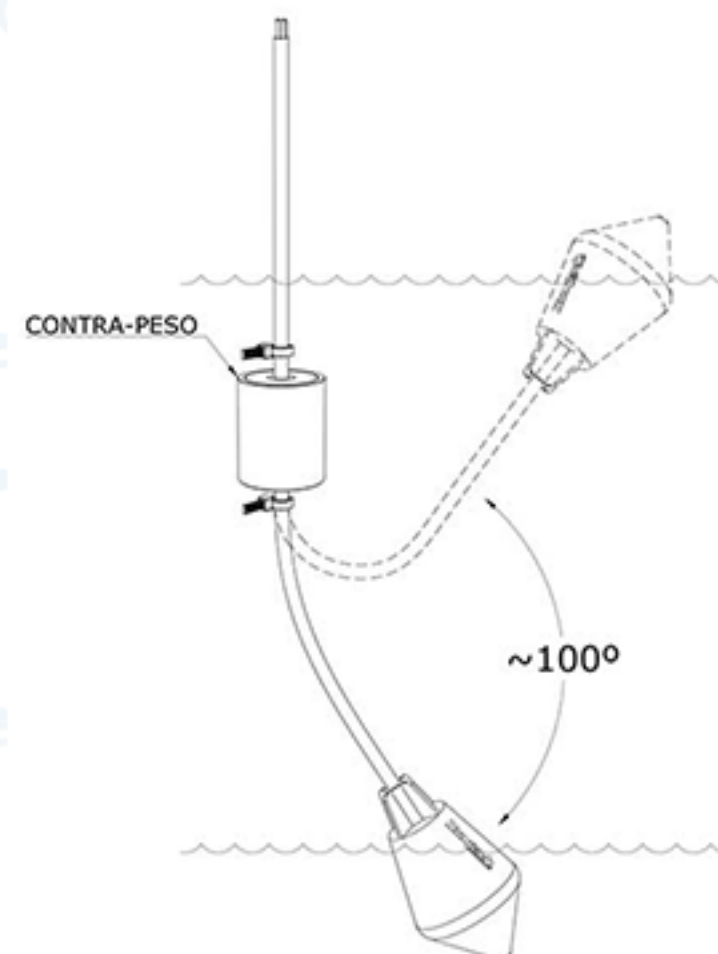

1 - Características

- Omnidirecional.
- Totalmente selada.
- Contato SPDT.
- Contatos em prata ou óxido de cadmiun.

2 - Aplicações

A Chave de nível tipo bóia pendular é utilizada para medição de nível nos mais diversos tipos de líquidos. Sua principal aplicação se faz em caixas d'água de grande porte ou poços, no controle de nível, acionando e desligando comandos de bombas.

3 - Princípio de Funcionamento

Suspensa por seu próprio cabo, a bóia é inserida no tanque (caixa d'água ou poço), até a altura do nível que se pretende controlar. Ao flutuar, a bóia inclina, deslocando uma esfera de aço em seu interior, acionando uma chave com contatos SPDT.

4- Especificações Técnicas

- Modo operação: Omnidirecional
- Pressão Máxima: 5 bar
- Grau de Proteção: IP 68
- Cabo Padrão: Neoprene ou hypalon 3 x 1 mm
- Máxima temperatura: 85° com cabo em neoprene/95° com cabo em hypalon - sob consulta
- Cápsula: Bi-cônica - polipropileno
- Capacidade dos contatos: 20 A (resistivo) 8 A (indutivo) micro switchg Spot
- Tensão máxima: 250 Vca - 50 / 60 Hz
- Tipo do contato: Microswitch - Prata ou oxido de cadmium
- Peso da bóia sem o cabo: 100g
- Peso do cabo: Neoprene: 150g/m - hypalon: 107 g/m

CTH-CNP

Modelo Base	Série CNP	Temperatura	Material do Corpo	Comprimento	Tipo de Contato	Acionamento	Grau de Proteção	Capacidade de Contatos	Contra Peso
CHAVE DE NIVEL PENDULAR CNP									
85°C		2							
95°C		3							
POLIPROPILENO			PP						
01 METRO				1					
02 METROS				2					
03 METROS				3					
04 METROS				4					
05 METROS				5					
06 METROS				6					
10 METROS				10					
12 METROS				12					
13 METROS				13					
15 METRO				15					
20 METROS				20					
25 METROS				25					
30 METROS				30					
35 METROS				35					
40 METROS				40					
350 METROS				350					
MICRO SWITCH SPDT					MS SPDT				
ESFERA METALICA						EM			
GRAU DE PROTECAO DO INVOLUCRO							IP 68		
3A/220 VAC							3A/220 VAC		
SIM NÃO									S N